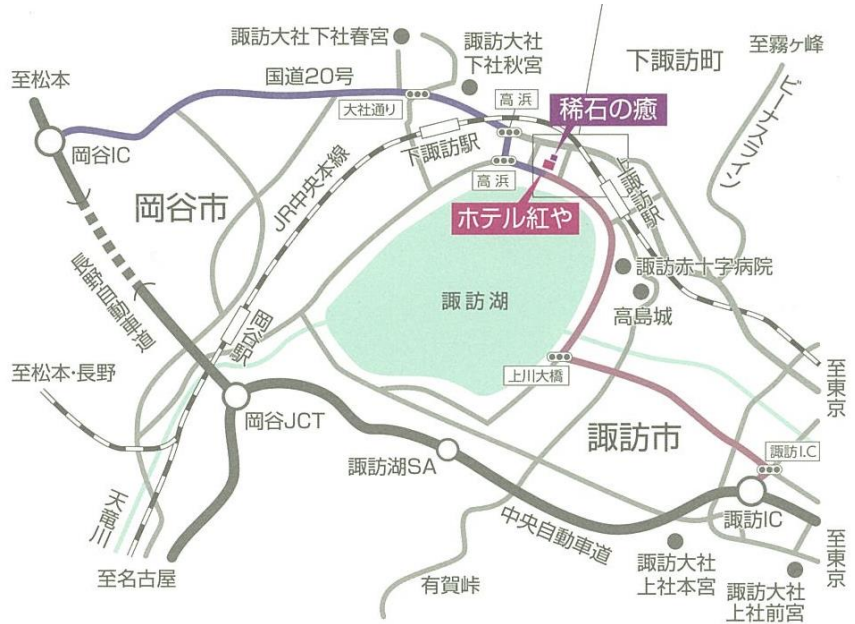

長野県諏訪市湖岸通り2-7-21
TEL.0266-57-1111(代)
http://www.hotel-beniya.co.jp/

信州ものづくり革新スクール 開講記念講演会
参加申込書 【申込期限 7月20日(金)】

FAX または E-mailにて お申込みください

FAX: 0266-54-5133 E-mail: kakushin_s@suwamo.jp

企業名	
所在地	〒
役職及び参加者名	
連絡先	電話番号
	E-mail