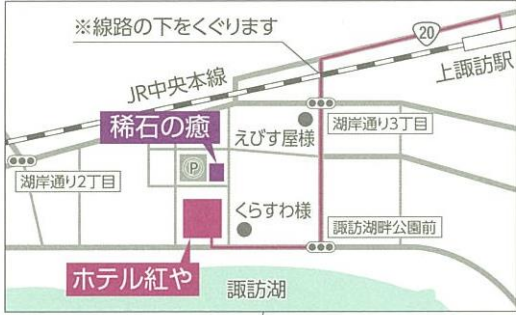

長野県諏訪市湖岸通り2-7-21
TEL.0266-57-1111(代)
http://www.hotel-beniya.co.jp/

信州ものづくり革新スクール 開講記念講演会
参加申込書 【申込期限 7月20日(金)】

FAX または E-mailにて お申込みください

FAX: 0266-54-5133 E-mail: kakushin_s@suwamo.jp

企業名	
所在地	〒
役職及び参加者名	
連絡先	電話番号
	E-mail